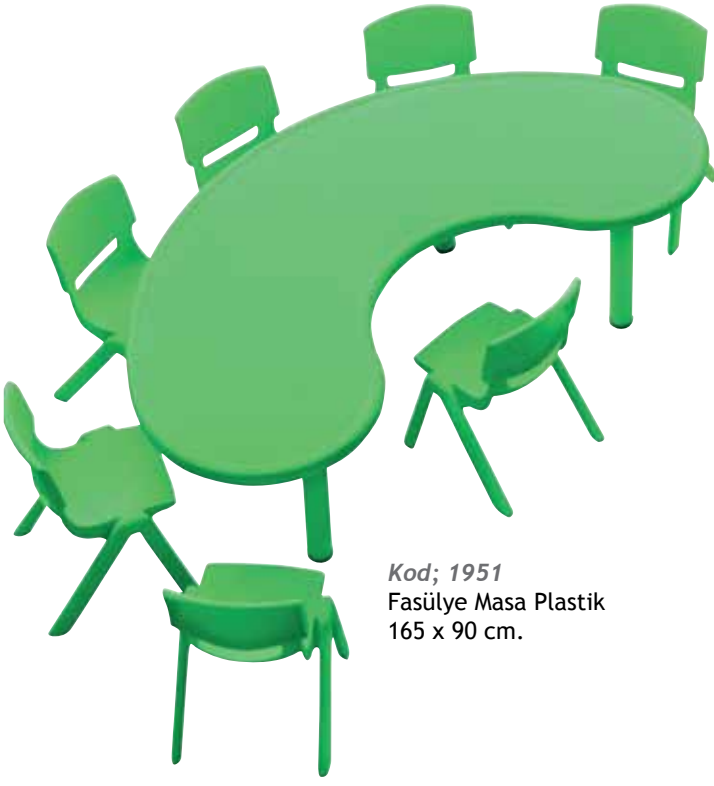

Kod; 1940
Dikdörtgen Masa
60 x 120 cm.

Kod; 1920
Trapez Masa
60 x 120 cm.

Kod; 1942
Dikdörtgen Yemek Masası
70 x 140 cm.

Kod; 1930
Kare Masa
60 x 60 cm.

Kod; 3351
Öğretmen Dolabı
180 x 40 x 80 cm.

Kod; 1951
Fasülye Masa Plastik
165 x 90 cm.