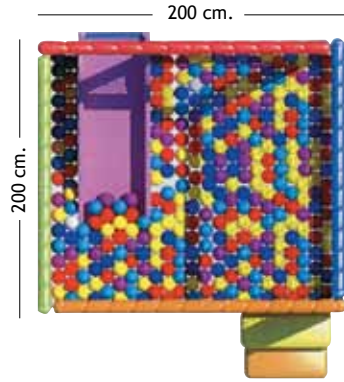

Kod; 3172
Top Havuzu Fileli