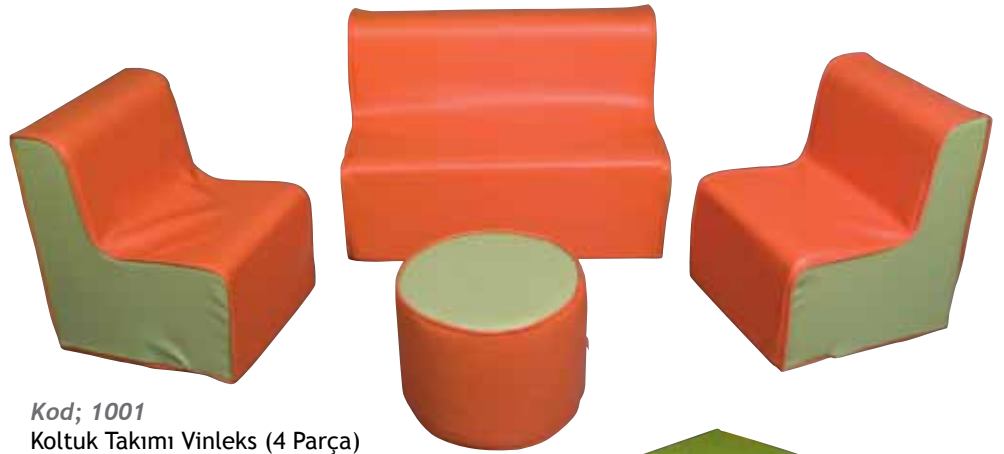

Kod; 1001
Koltuk Takımı Vinleks (4 Parça)