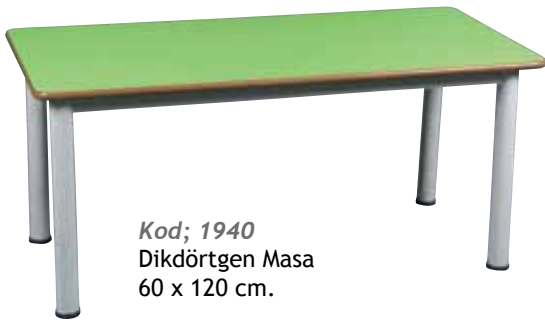

Kod; 3230
Tren Dolap Seti 400 x 40 cm.

Kod; 2165
Ayakkabılık ve
Elbise Askılığı (Gökkuşağı)
40 x 160 x 196 cm.

Kod; 2160
Ayakkabılık ve Elbise Askılığı
30 x 125 x 140 cm.

Kod; 3350
Öğrenci Dolabı (6 Kişilik)
180 x 40 x 80 cm.