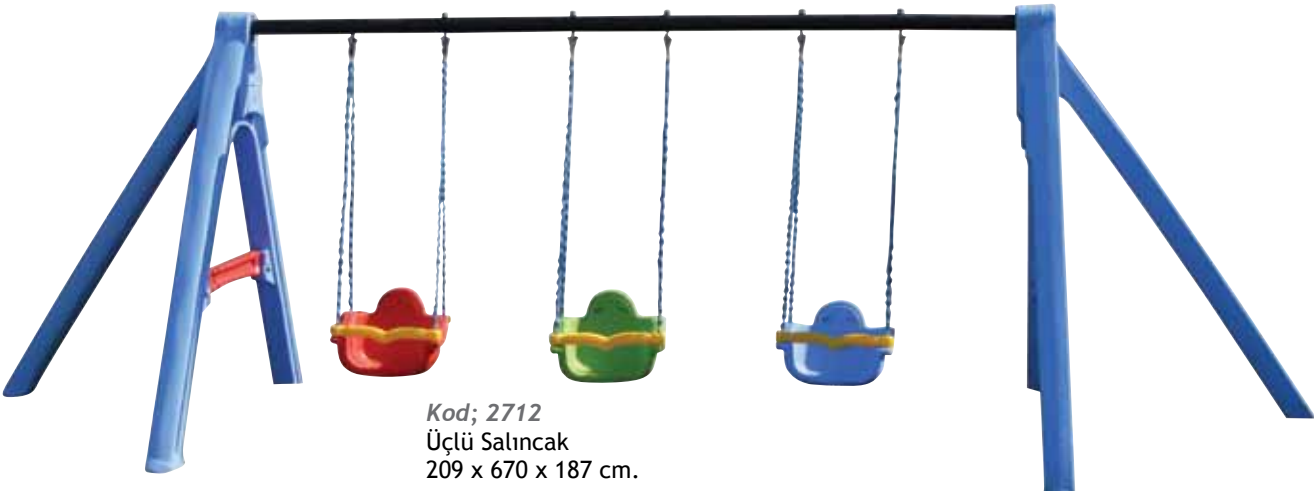

Kod; 2713
Şato Kaydırak
210 x 285 x 137 cm.

Kod; 9211
Salıncak Oturağı

Kod; 9216
Salıncak Oturağı

Kod; 2715
Aktivite Merkezi
280 x 292 x 191 cm.

Kod; 3150
Köprü Tünel Aktivite Merkezi
313 x 145 x 178 cm.

Kod; 2716
Kaydırak Seti
98 x 275 x 196 cm.