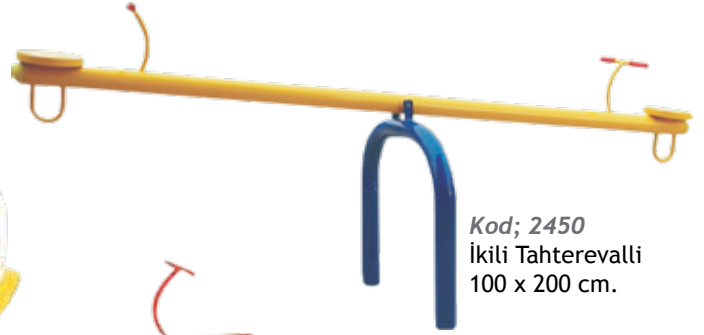

Kod; 2450
İkili Tahterevalli
100 x 200 cm.