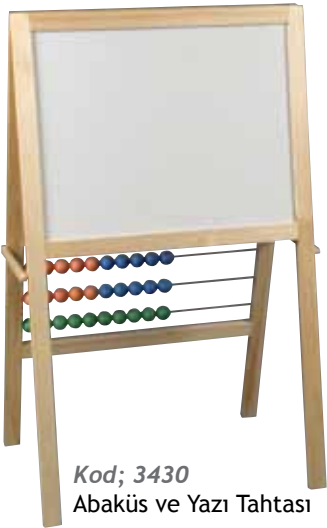

Kod; 3430
Abaküs ve Yazı Tahtası