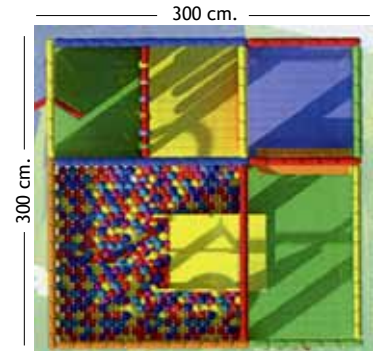

Kod; 8015
Oyun Alanı ve Çit
78,5 x 144 x 144 cm.
78,5 x 46 x 6,5 cm./Adet

Kod; 2550

Havuz Topu Plastik (500 Adet)

Kod; 3161
Aktivite Top Havuzu ve Trambolin

Kod; 3162
Aktivite Top Havuzu

Kod; 3163
Aktivite Top Havuzu