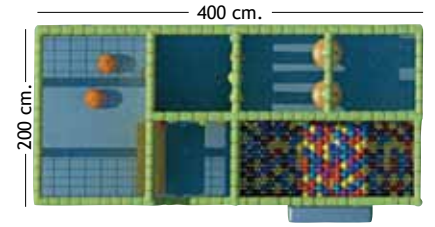

Kod; 8015
Oyun Alanı ve Çit
78,5 x 144 x 144 cm.
78,5 x 46 x 6,5 cm./Adet

Kod; 2550

Havuz Topu Plastik (500 Adet)

Kod; 3161
Aktivite Top Havuzu ve Trambolin

Kod; 3162
Aktivite Top Havuzu

Kod; 3163
Aktivite Top Havuzu