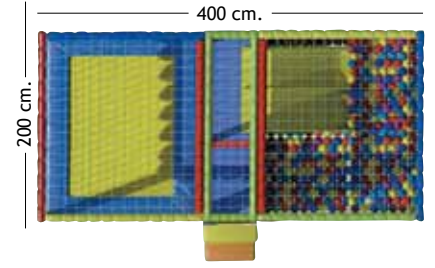

Kod; 3161
Aktivite Top Havuzu ve Trambolin