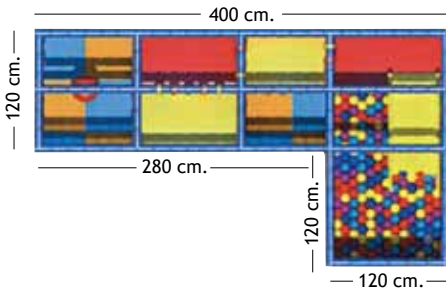

Kod; 8015
Oyun Alanı ve Çit
78,5 x 144 x 144 cm.
78,5 x 46 x 6,5 cm./Adet

Kod; 2550

Havuz Topu Plastik (500 Adet)

Kod; 3161
Aktivite Top Havuzu ve Trambolin

Kod; 3162
Aktivite Top Havuzu

Kod; 3163
Aktivite Top Havuzu