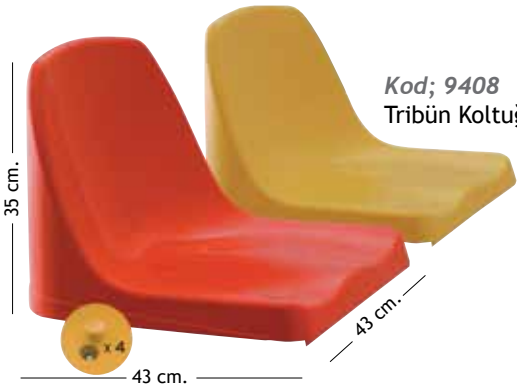

Kod; 9408
Tribün Koltuğu