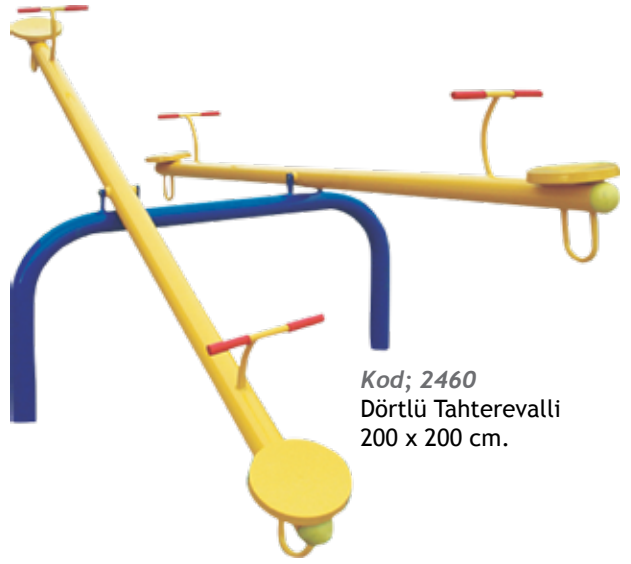

Kod; 9335
Balina Yaylı ZıpZıp
Ahşap
85 x 58 cm.

Kod; 9220
Fino Tahterevalli
100 x 200 cm.

Kod; 9390
Tavşan Yaylı ZıpZıp Plastik

Kod; 2640
Pelikan Yaylı ZıpZıp
Plastik

Kod; 2460
Dörtlü Tahterevalli
200 x 200 cm.