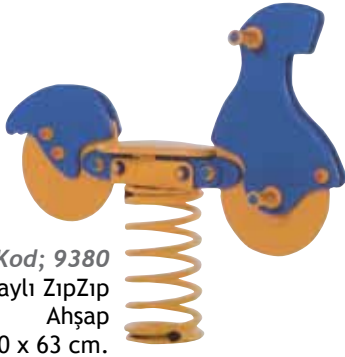

Kod; 9317
Ahşap Ev Kaydıraklı
Yükseklik; 230 cm, En; 118 cm, Boy; 172 cm.

Kod; 9318
Ahşap Ev
Yükseklik; 174 cm, En; 118 cm, Boy; 120 cm.

Kod; 9319
Ahşap Ev
Yükseklik; 175 cm, En; 180 cm, Boy; 180 cm.

Kod; 9302
Ahşap Bank Kum ve Su Havuzlu
Yükseklik; 56 cm, En; 80 cm, Boy; 90 cm.