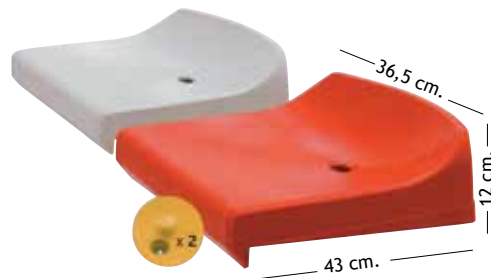

Beyaz

Kod; 9408
Tribün Koltuğu

Kod; 9409
Tribün Koltuğu

Kod; 9406
Katlanır Tribün Koltuğu

Kod; 9407
Sırsız Tribün Koltuğu

Kod; 9290
Ahşap Kum Havuzu Gemi 360 x 235 cm.

Kod; 9295
Ahşap Kum Havuzu
Kurulum alanı; 250 x 250 cm.